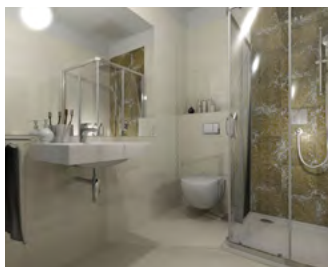

Облицовка Fineza Magic кремовая 30x60см

Fineza beige 60x60см

Мозаика светло-коричневый с жемчугом, Premium Mosaic

Раковина 60x47 см белая VILLEROY BOCH

Подвесной унитаз VILLEROY BOCH

Кнопка управления Tese Base пласти хром

Душевая кабина Huppe Next квадратная 80 см, прозрачное стекло

Душ угловой Anim LIMNEW 80x80 см литой мрамор

Уличный фасад: новые деревянные окна или отремонтированные оригинальные деревянные окна. Фасад внутреннего двора и объект во дворе новые евро-окна

Подвесной душ угловой 20x20 см, Optima

Душевой набор Hansgrohe 4 функции

Трехслойный дубовый паркет

Выключатели/розетки Legrand Valena

Межкомнатные двери Sapelli остекленные или полуостекленные

Радиатор

Домашний домофон