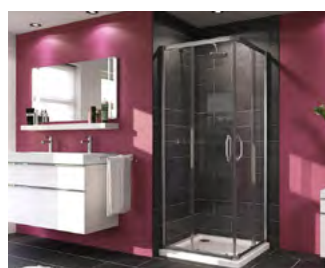

Облицовка Fineza Magic кремовая 30x60см

Fineza beige 60x60см

Мозаика светло-коричневый с жемчугом, Premium Mosaic

Раковина 60x47 см белая VILLEROY BOCH

Подвесной унитаз VILLEROY BOCH

Кнопка управления Tese Base пласти хром

Душевая кабина Huppe Next квадратная 80 см, прозрачное стекло

Душ угловой Anim LIMNEW 80x80 см литой мрамор

Уличный фасад: новые деревянные окна или отремонтированные оригинальные деревянные окна. Фасад внутреннего двора и объект во дворе новые евро-окна

Подвесной душ угловой 20x20 см, Optima

Душевой набор Hansgrohe 4 функции

Трехслойный дубовый паркет

Выключатели/розетки Legrand Valena

Межкомнатные двери Sapelli остекленные или полуостекленные

Радиатор

Домашний домофон