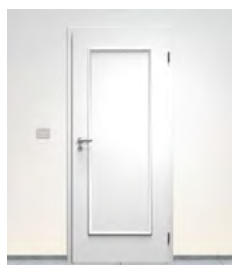

Облицовка Fineza Magic кремовая 30x60см

Fineza beige 60x60см

Мозаика светло-коричневый с жемчугом, Premium Mosaic

Раковина 60x47 см белая VILLEROY BOCH

Подвесной унитаз VILLEROY BOCH

Кнопка управления Tese Base пласти хром

Подвесной душ угловой 20x20 см, Optima

Душевой набор Hansgrohe 4 функции

Трехслойный дубовый паркет

Выключатели/розетки Legrand Valena

Межкомнатные двери Sapelli остекленные или полуостекленные

Радиатор

Домашний домофон